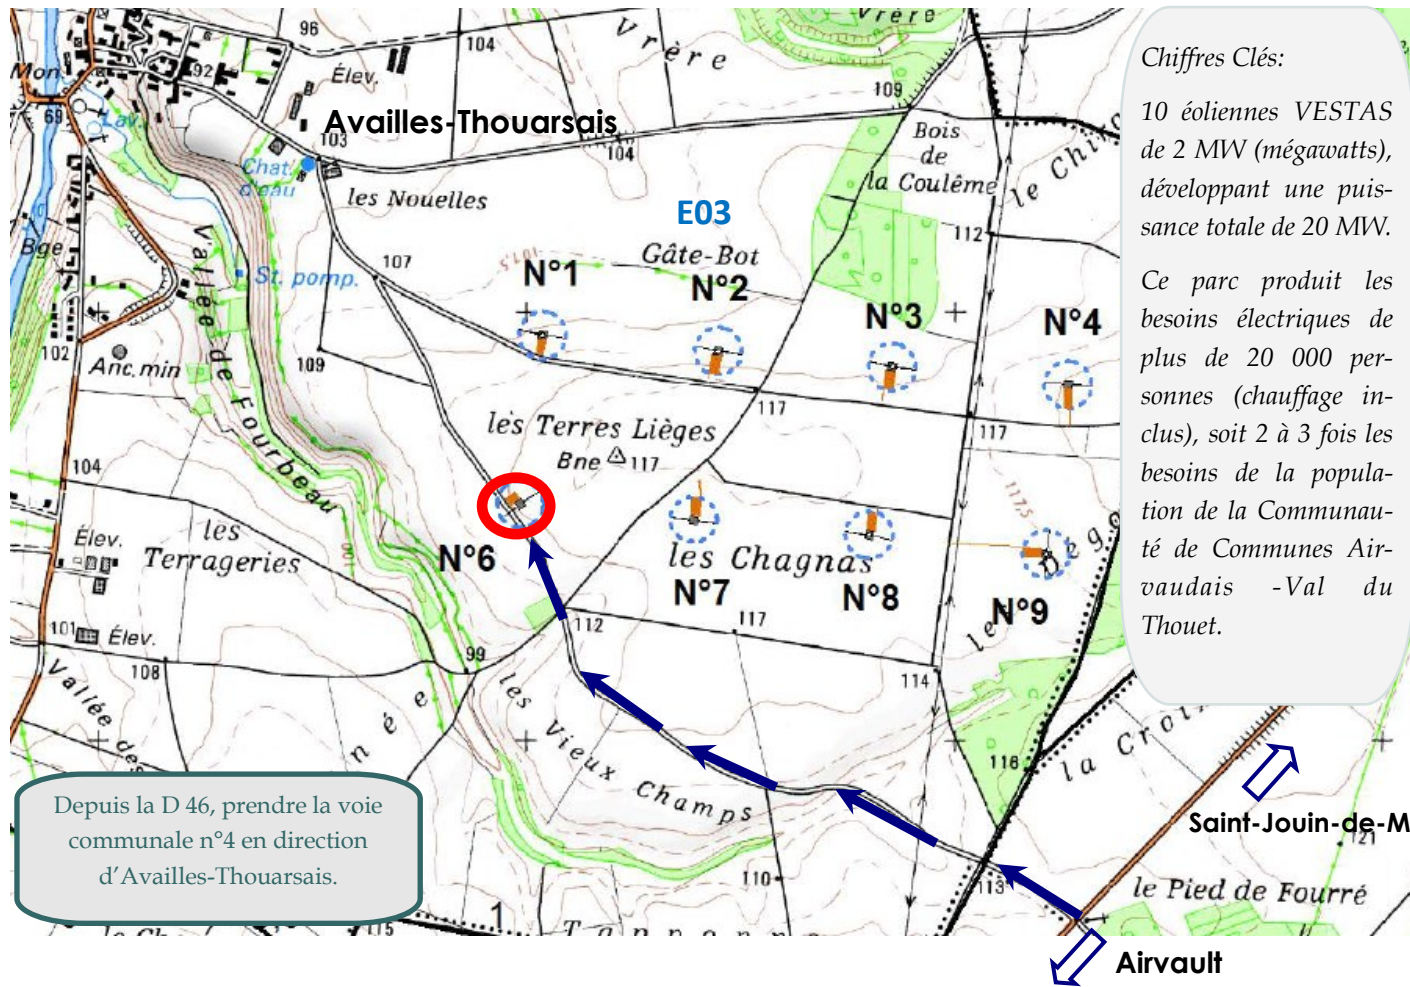

**VOLKSWIND France**  
**et les Mairies d'Availles-Thouarsais et Irais**  
ont le plaisir de vous convier à l'inauguration du  
parc éolien d'Availles-Thouarsais Irais (79 600)  
**Le vendredi 19 Mai 2017 à partir de 16h00**  
**(Eolienne E06)**

Depuis la D 46, prendre la voie communale n°4 en direction d'Availles-Thouarsais.

**Saint-Jouin-de-Marnes**

**Airvault**